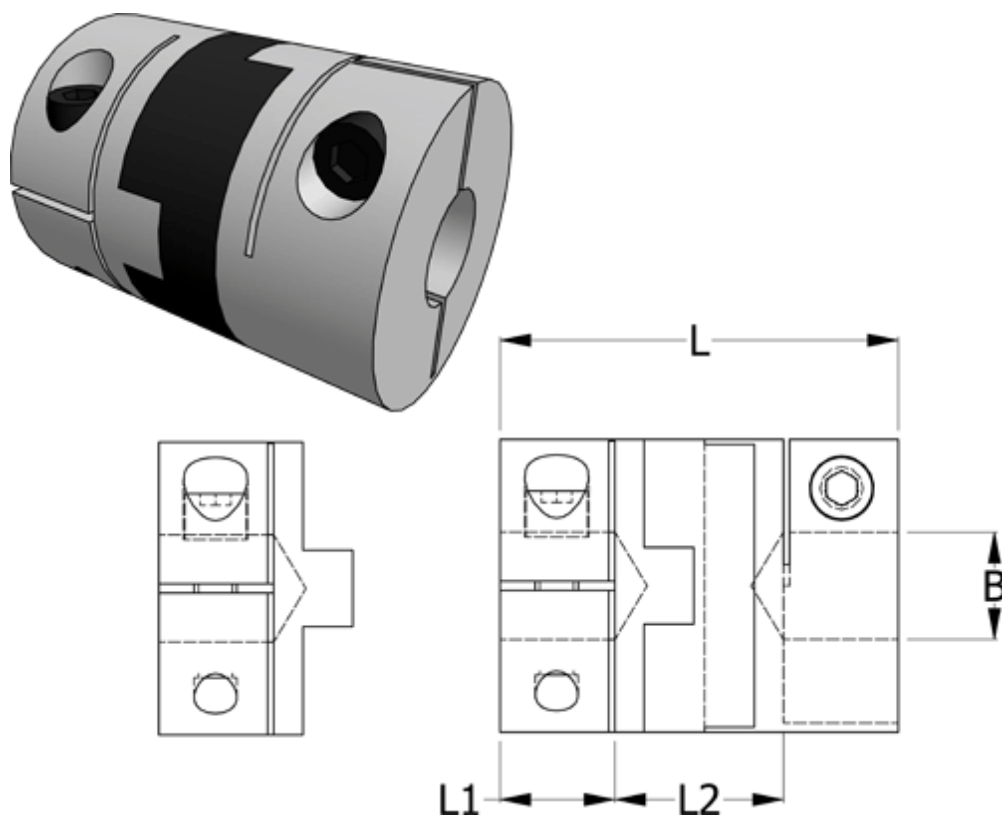

Article number: 33212453335

Description: Oldham coupling hub 245.33.35 ALU
with clamp hub, bore 12 mm

Measures

B1	= 12
D	= 33.3
L	= 48
L1	= 13
L2	= 22

Note: Overnævnte varenr. er kun for et koblingsnav. Der går 2 koblingsnav og 1 element til 1 komplet kobling

Screw = M4

Torque (Nm) = 9